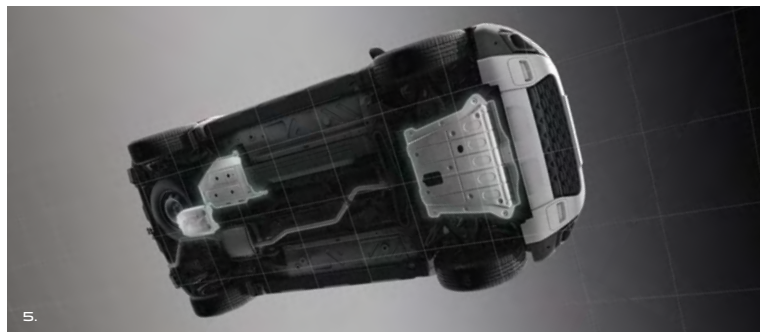

4.

4. UNTERFAHRSCHUTZ AUS ALUMINIUM FÜR 4X2- UND 4X4-ANTRIEB

Sorgen Sie mit dem Unterfahrschutz aus Aluminium für den Schutz des Kühlergrills und der Motor-Unterseite. Der Unterfahrschutz verstärkt die Struktur und die SUV-Optik Ihres Fahrzeugs.

82 01 700 404

Mit dem wirksamen Unterbodenschutz können Sie unbesorgt auch in rauem Gelände unterwegs sein.

5.

**5. UNTERBODENSCHUTZ FÜR DEN MOTOR FÜR 4X2- UND 4X4-ANTRIEB
UNTERBODENSCHUTZ FÜR DEN KRAFTSTOFFTANK FÜR 4X4-ANTRIEB**

82 01 700 287

6.

6. UNTERBODENSCHUTZ FÜR DAS GETRIEBE FÜR 4X4-ANTRIEB

82 01 700 285