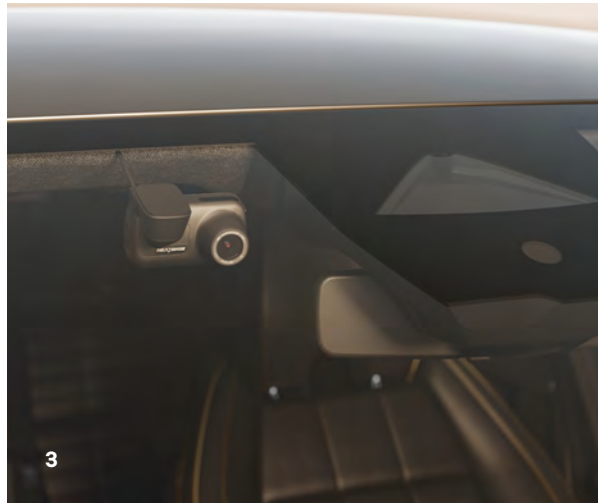

2

Sichern Sie Ihr Fahrzeug

Stellen Sie Ihren neuen SUV Renault Austral mit aller Gelassenheit ab: Eine Alarmanlage meldet jeden gewaltsamen Versuch, das Fahrzeug zu öffnen oder in es einzudringen, und erkennt Bewegungen im Innenraum. Trennen Sie im Innenraum die Kofferraumzone durch ein angepasstes Trenngitter ab, wenn Ihr Hund mitfährt. Wenn Sie auf verschneiten Straßen unterwegs sind, denken Sie an Schneeketten. Die Polaire Grip sind einfach und intuitiv zu montieren. Die kompakte, formschöne Dashcam-Kamera läuft mit und zeichnet Ihre Fahrten auf.