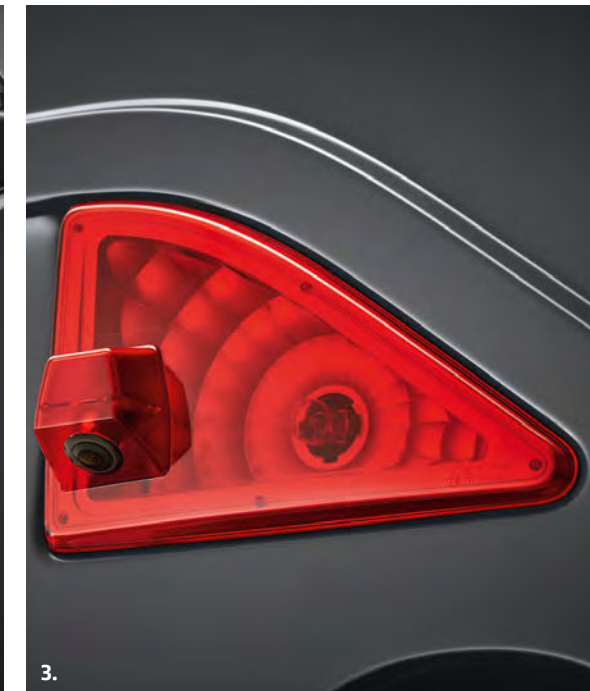

1.

Schutz

Schützen Sie auch Ihre Rückseite

Mit dem Master haben Sie jederzeit alles im Griff. Schützen und sichern Sie Ihr Fahrzeug und die gesamte Ladung: Mit den verstärkten Türschlossern Mul-T-Lock® können Sie Ihr Fahrzeug unbesorgt abstellen. Die Türen sind vor Aufbrechen geschützt. Das Komplettpaket besteht aus einem 3-Punkt-Schloss mit Kolben für hinten und einem 1-Punkt-Schloss mit Kolben für die Seitentür. Die diskreten und leicht anzubringenden Schlösser sind gegen Aufbrechen oder Durchbohren geschützt. Und sie bieten einen zusätzlichen Vorteil: Sie lassen sich mit ein und demselben Schlüssel auf- und abschließen. Wir haben Schmutzfänger im Angebot, mit denen Sie den Unterboden vorne und hinten vor Verschmutzung schützen. Die Trittstufe hinten erleichtert nicht nur den Zugang zum Ladebereich, sondern schützt auch den Stoßfänger.

1. Trittstufe hinten
  (77 11 785 881)
2. Komplettpaket Mul-T-Lock®
  (77 11 786 135)
3. Rückfahrkamera
  (77 11 943 339)
4. Schmutzfänger vorne und hinten
  (63 85 021 84R) (78 81 300 68R)

2.

3.

4.