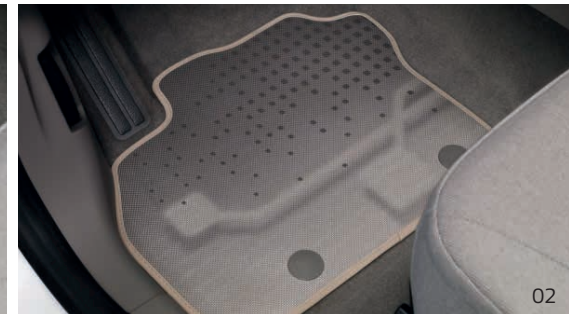

Fußmatten

Verleihen Sie Ihrem Fahrzeug etwas zusätzlichen Schutz. Die maßgefertigten und individuell abgestimmten Matten lassen sich schnell und problemlos mithilfe der dafür vorgesehenen Sicherungsclips befestigen. Für sie gelten höchste Ansprüche an Qualität, Sicherheit und Haltbarkeit, die nach strengen Kriterien geprüft werden.

01 Textil-Fußmatte Premium

Teppichvelours in Premium-Ausführung mit Einfassung und Stickerei in blau oder grau. 4-teiliges Set.

82 01 171 130 (Blau)
82 01 327 012 (Grau)

02 Gummimatten-Innovation

4-teiliges Set. Schützt perfekt vor Schmutz und Nässe.

82 01 274 081

Kofferraumausstattung

03 Doppelter Kofferraumboden

Der doppelte Boden ist vollständig in den Kofferraum integrierbar und bietet mehrere Staufächer. Ideal, um zwei Ladekabel zu verstauen.

82 01 721 942

04 Kofferraumschale

Ideal für den einfachen Transport verschiedener, vor allem verschmutzter Gegenstände. Die Schale schützt den Kofferraumteppich und ist haargenau an die Form des Kofferraums angepasst. Die praktische, halbsteife Schale mit hohen Rändern lässt sich problemlos einsetzen und reinigen.

82 01 256 961