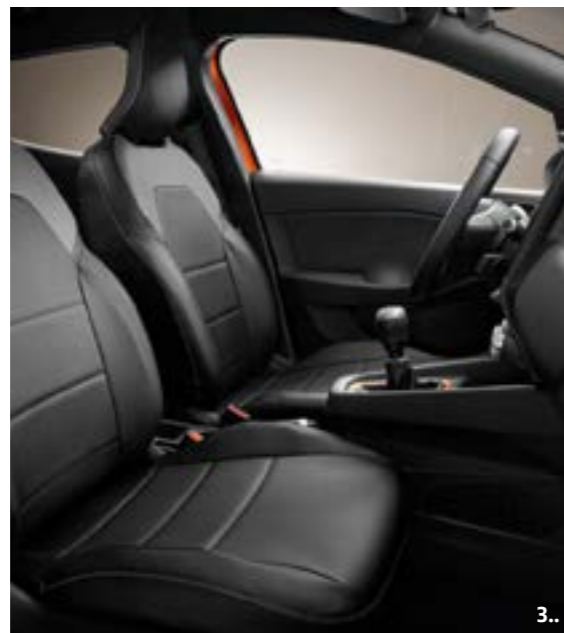

Nähere Informationen finden
Sie in der digitalen Broschüre

Innenraum

Stilvoll reisen

Renault bietet zahlreiche elegante und zugleich funktionale Ausstattungselemente für den Innenraum, die das Reisen noch schöner machen: Zum Beispiel die exklusiven Sitzbezüge, das ins Fahrzeugdesign integrierte Induktions-Ladegerät zum kabellosen Aufladen Ihres Smartphones oder die Mittelarmlehne für höheren Fahrkomfort. Außerdem finden Sie eine Reihe von Zubehör, mit dem Sie Ihre persönlichen Gegenstände optimal verstauen und Kleidungsstücke knitterfrei transportieren können.

1. Mittelarmlehne vorne
  (82 01 714 258)
2. Jackenhalter an Kopfstütze
  (77 11 785 946)
3. Sitzbezüge
  (82 01 723 989)
4. Induktions-Ladeschale für Smartphone
  (82 01 720 498)