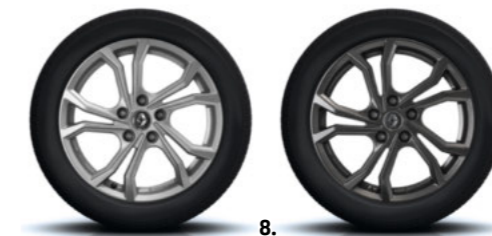

1.

5.

2.

Außendesign

Robust und stilvoll

Unterstreichen Sie den markanten Charakter Ihres SUV, mit 18-Zoll-Leichtmetallrädern in Grau oder 19-Zoll-Leichtmetallrädern „Jaipur“ einschließlich Nabenkappen in Blau, mit Kotflügelverbreiterungen zum Schutz der Karosserie oder mit Außenspiegelschalen in Chromoptik oder Grau. Für zusätzlichen Komfort bei Ausflügen ins Gelände sorgen zum Beispiel Trittstufen mit rutschfester Oberfläche oder verchromte, beleuchtete Seitenschweller, deren LEDs beim Einsteigen die Sicht verbessern.

1. Außenspiegelschalen in Chromoptik
  (82 01 668 740)
2. Beleuchtete Seitenschweller
  (82 01 583 947)
3. Kotflügelverbreiterungen vorne und hinten*
  (82 01 589 155) + (82 01 589 161)
4. Seitliche Trittstufen links und rechts
  (82 01 558 665) + (82 01 558 668)

* Kotflügelverbreiterungen sind nicht mit dem Toter-Winkel-Warner oder dem Einparkassistenten kompatibel.

Leichtmetallräder

5. „Jaipur“ 19-Zoll - schwarz-grau, voll-polier
  7,0 x 19 ET40
  (82 01 539 754)
  Renault Nabenkappe – blau mit Chromring
  (40 31 569 77R)
6. „Fleuron“ 18-Zoll - grau
  7,0 x 18 ET40
  (82 01 723 223)
7. RN1, 18-Zoll
  7,5-18 ET39
  (77 11 004 475 – silber*)
  (77 11 004 476 – anthrazit*)
8. „RN1“ 17-Zoll
  7,0 x 17 ET40
  (77 11 004 824 – silber*)
  (77 11 004 825 – anthrazit*)
9. „RE2“ 16-Zoll
  6,5 x 16 ET40
  (77 11 004 016 – kristallsilber*)
  (77 11 004 017 – dark sparkle*)

* Auch als Leichtmetall-Winterkomplettäder verfügbar.

8.

9.

6.