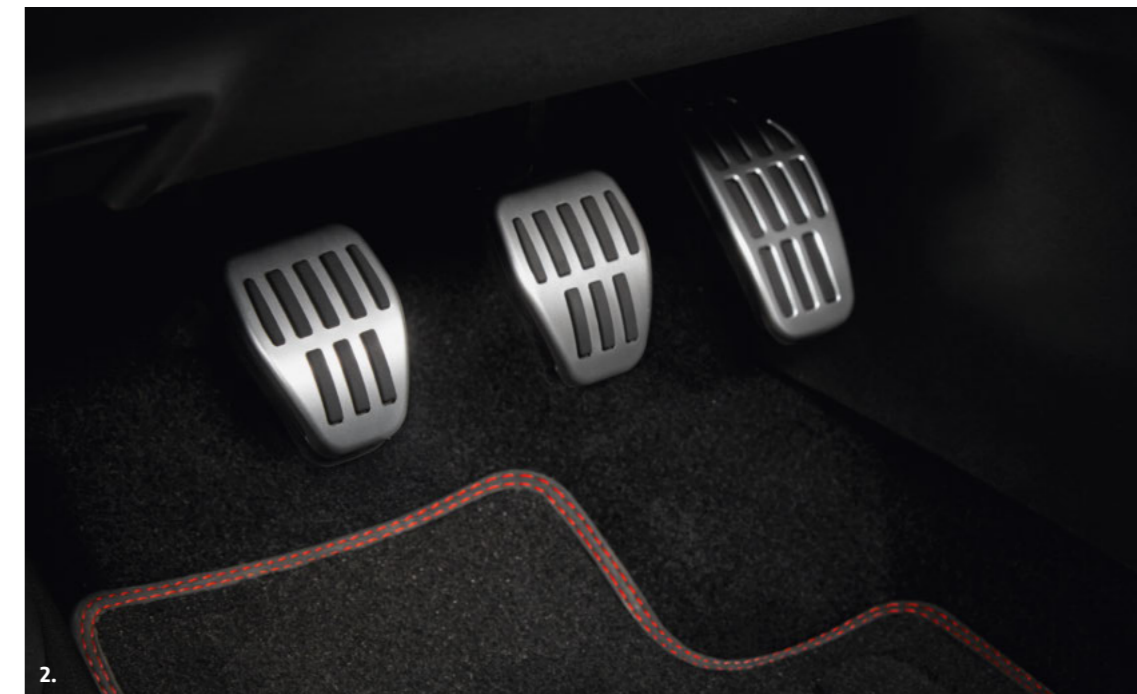

Innendesign

Design nach Maß

Verbesserter Komfort, hochwertige Sitzbezüge, durchdachte Ergonomie ... Das Interieur des Renault Kadjar ist darauf ausgelegt, dem Abenteuerer in Ihnen das Fahren so angenehm wie möglich zu machen. Die beleuchteten Einstiegsleisten schalten sich bei jedem Öffnen der Tür ein. Die rutschfesten Sportpedale verleihen dem Fahrerplatz einen sportlichen Touch. Mit dem Renault Zubehör werten Sie den Innenraum Ihres SUV auf.

1. Beleuchtete Einstiegsleisten Renault - vorne
  (82 01 726 302)
2. Edelstahl-Sportpedale für Schaltgetriebe
  (82 01 589 798)