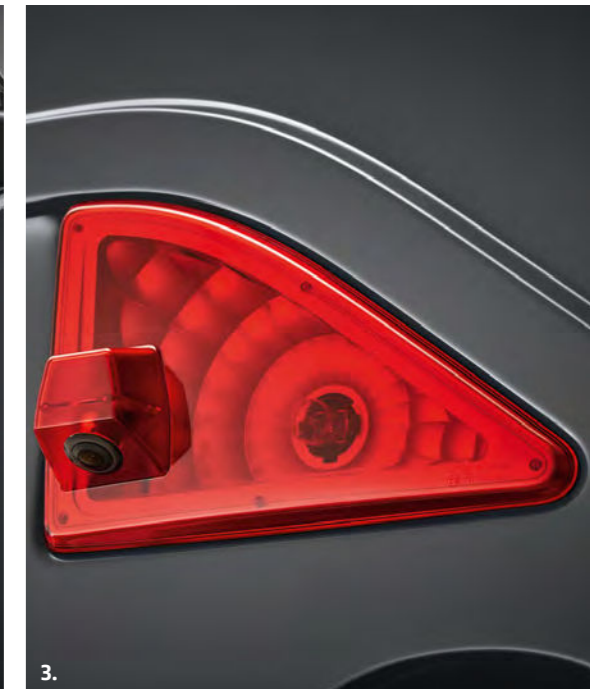

1.

Schutz

Schützen Sie auch Ihre Rückseite

Mit dem Master haben Sie jederzeit alles im Griff. Schützen und sichern Sie Ihr Fahrzeug und die gesamte Ladung: Mit den verstärkten Türschlossern Mul-T-Lock® können Sie Ihr Fahrzeug unbesorgt abstellen. Die Türen sind vor Aufbrechen geschützt. Das Komplettpaket besteht aus einem 3-Punkt-Schloss mit Kolben für hinten und einem 1-Punkt-Schloss mit Kolben für die Seitentür. Die diskreten und leicht anzubringenden Schlösser sind gegen Aufbrechen oder Durchbohren geschützt. Und sie bieten einen zusätzlichen Vorteil: Sie lassen sich mit ein und demselben Schlüssel auf- und abschließen. Wir haben Schmutzfänger im Angebot, mit denen Sie den Unterboden vorne und hinten vor Verschmutzung schützen. Die Trittstufe hinten erleichtert nicht nur den Zugang zum Ladebereich, sondern schützt auch den Stoßfänger.

1. Trittstufe hinten
  (77 11 785 881)
2. Komplettpaket Mul-T-Lock®
  (77 11 786 135)
3. Rückfahrkamera
  (77 11 943 339)
4. Schmutzfänger vorne und hinten
  (63 85 021 84R) (78 81 300 68R)

2.

3.

4.