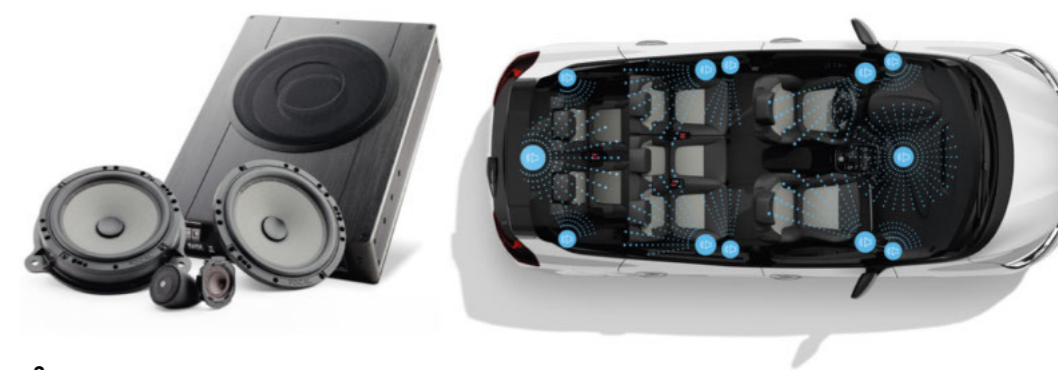

Freisprecheinrichtung

---

1. Smartphone-Halterung - an der Lüftung - magnetisch

Unverzichtbar, um Ihr Smartphone während der Fahrt sicher zu nutzen. Die kleine, unauffällige Halterung fügt sich in das Design Ihres Fahrzeugs ein. Durch das Magnetsystem können Sie Ihr Smartphone mit einem einfachen Handgriff an der Lüftung befestigen. Die Halterung lässt sich abnehmen und problemlos in einem anderen Fahrzeug anbringen.

(77 11 784 774)

Audiosystem

---

2. Lautsprecherpaket Focal Music Premium 6.1

Integriertes High-Fidelity-System und erstklassiger Hi-Fi-Genuss! Das Paket mit 6 Lautsprechern und einem 400-Watt-Subwoofer ist das ideale integrierte Sound-System. Klarer, reiner Klang und Leistungsfähigkeit – lassen Sie sich bei der Fahrt vom Rhythmus tragen und genießen Sie ein einzigartiges Klangerlebnis!

(77 11 579 537)

1.

2.