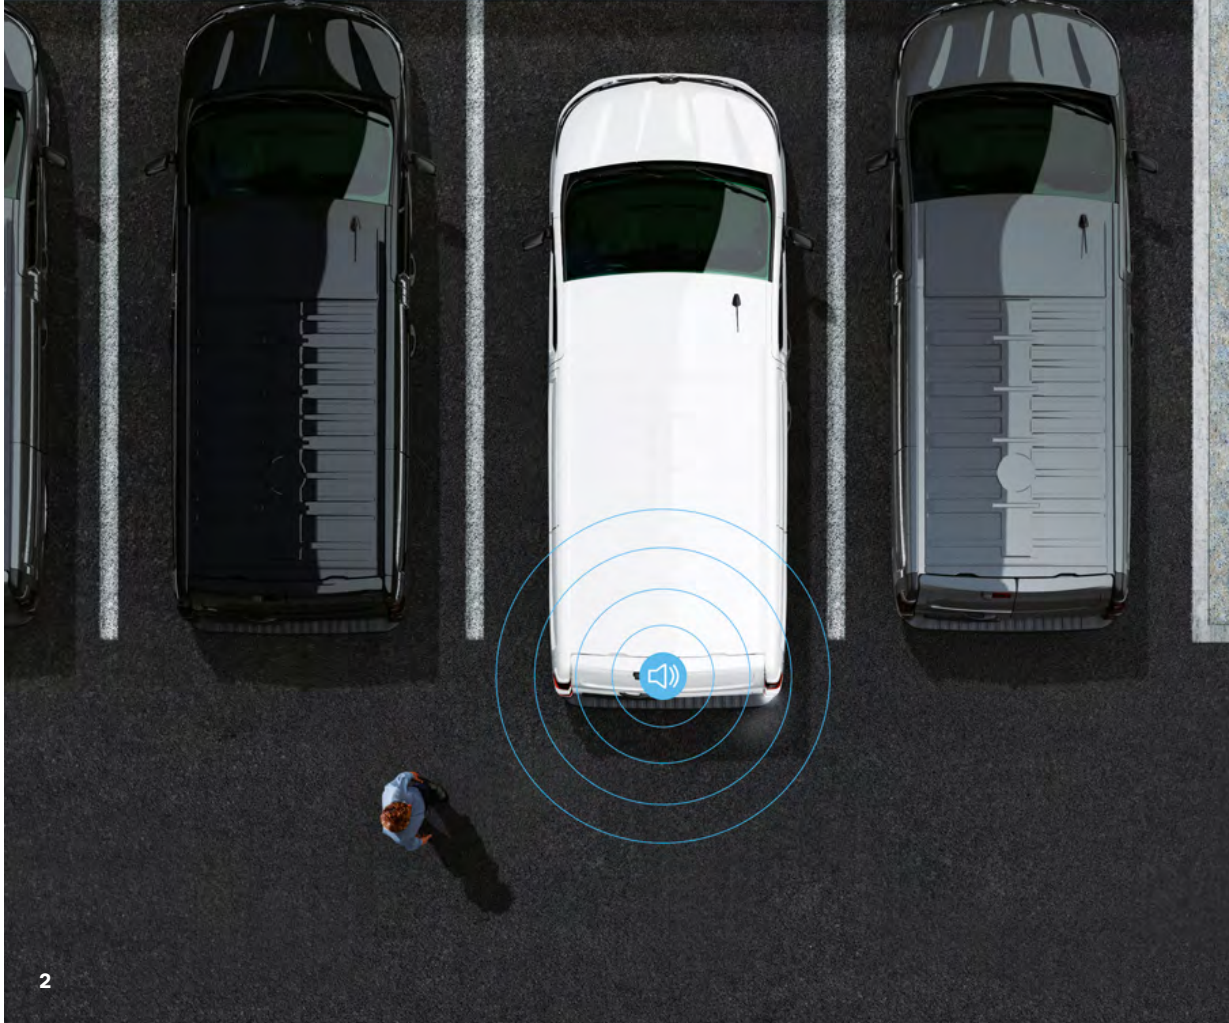

Das tägliche Leben erleichtern

Arbeiten, kommunizieren und Pause machen – Bei Ihrem Arbeitstag steht Ihr Traffic im Mittelpunkt. Mit dem 12-220-V-Spannungswandler können Sie ganz einfach Werkzeuge wie Ihre Bohrmaschine aufladen oder eine Baustellenbeleuchtung anschließen. Die LED-Leiste sorgt für eine optimale Ausleuchtung Ihres gesamten Laderaums. Verlieren Sie Ihr Telefon nicht aus den Augen, sondern legen Sie es instinktiv auf Ihre magnetische Smartphone-Halterung. Vergessen Sie nicht, eine Pause zu machen: Unsere Kühlbox hält all Ihre Speisen und Getränke je nach Jahreszeit kühl oder warm.

Mit Sicherheit manövrieren

Neue Technik macht das Fahren des Traffic noch einfacher. Behalten Sie alles noch besser im Auge – mit dem permanenten Rückfahrkamerasystem, das die Funktion des Rückspiegels übernimmt. Erleichtern Sie sich das Manövrieren, indem Sie Ihr Fahrzeug mit Einparkensensoren ausstatten, die Sie mit einem akustischen Signal vor Hindernissen warnen. Das akustische Rückfahrtsignal warnt Fußgänger vor Ihrer Rückwärtsfahrt und sorgt so für noch mehr Sicherheit. Die Rückfahrkamera leitet Sie auf dem Multifunktionsbildschirm in der Instrumententafel genau an.