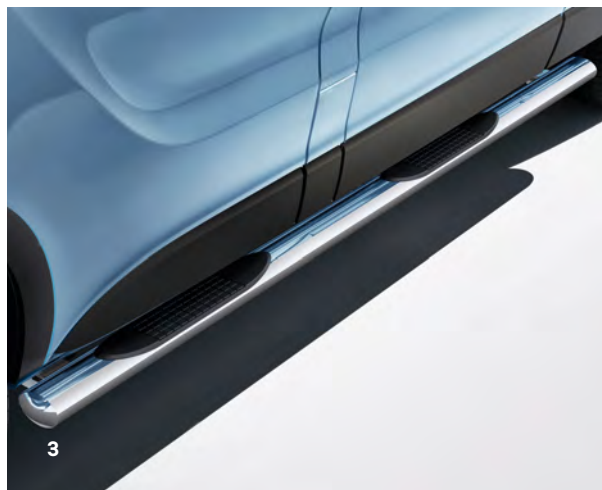

1. **1. Kurzstabantenne**
   (77 11 943 294)
2. **2. Verchromte Nebelscheinwerferverkleidung**
   (26 1A 219 93R)
3. **3. Trittstufen-Set**
   (77 11 782 165)
4. **4. Autoaufkleber – Sportaufkleber für Motorhaube**
   (65 09 232 38R)

Unverwechselbarer Stil

Passen Sie Ihr Fahrzeug perfekt an Ihr Unternehmen an. Die Trittstufe und die Kurzstabantenne bringen Stil und erleichtern Ihnen den Alltag. Elegant oder sportlich: Wählen Sie die Option, die zu Ihnen passt, mit verchromten Elementen oder dem Sportaufkleber auf der Motorhaube.