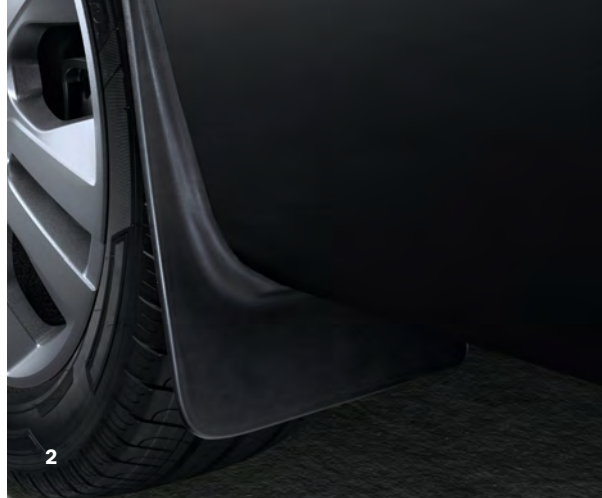

1. **Ladekantenschutz**
  (82 01 403 684)
2. **Schmutzfänger - hinten**
  (78 81 281 32R)
3. **Windabweiser - vorn**
  (82 01 487 233)
4. **Scheibenschutzgitter - Hecktüren - hinten**
  (82 01 454 538)

Aufmerksamkeit für jedes Detail

Sie fahren zur Arbeit auf einer Baustelle? Kein Problem mit den Schmutz- und Schotterschutzvorrichtungen. Be- und Entladen Sie Ihr Fahrzeug täglich? Wählen Sie einen zusätzlichen Ladekantenschutz aus Edelstahl: ein robuster und ästhetisch ansprechender Schutz für die hintere Stoßstange. Sie brauchen mehr Sicherheit? Rüsten Sie Ihr Fahrzeug mit Schutzgittern für Ihre Fensterscheiben aus. Und für Komfort beim Fahren mit geöffnetem Fenster sorgt der Windabweiser.