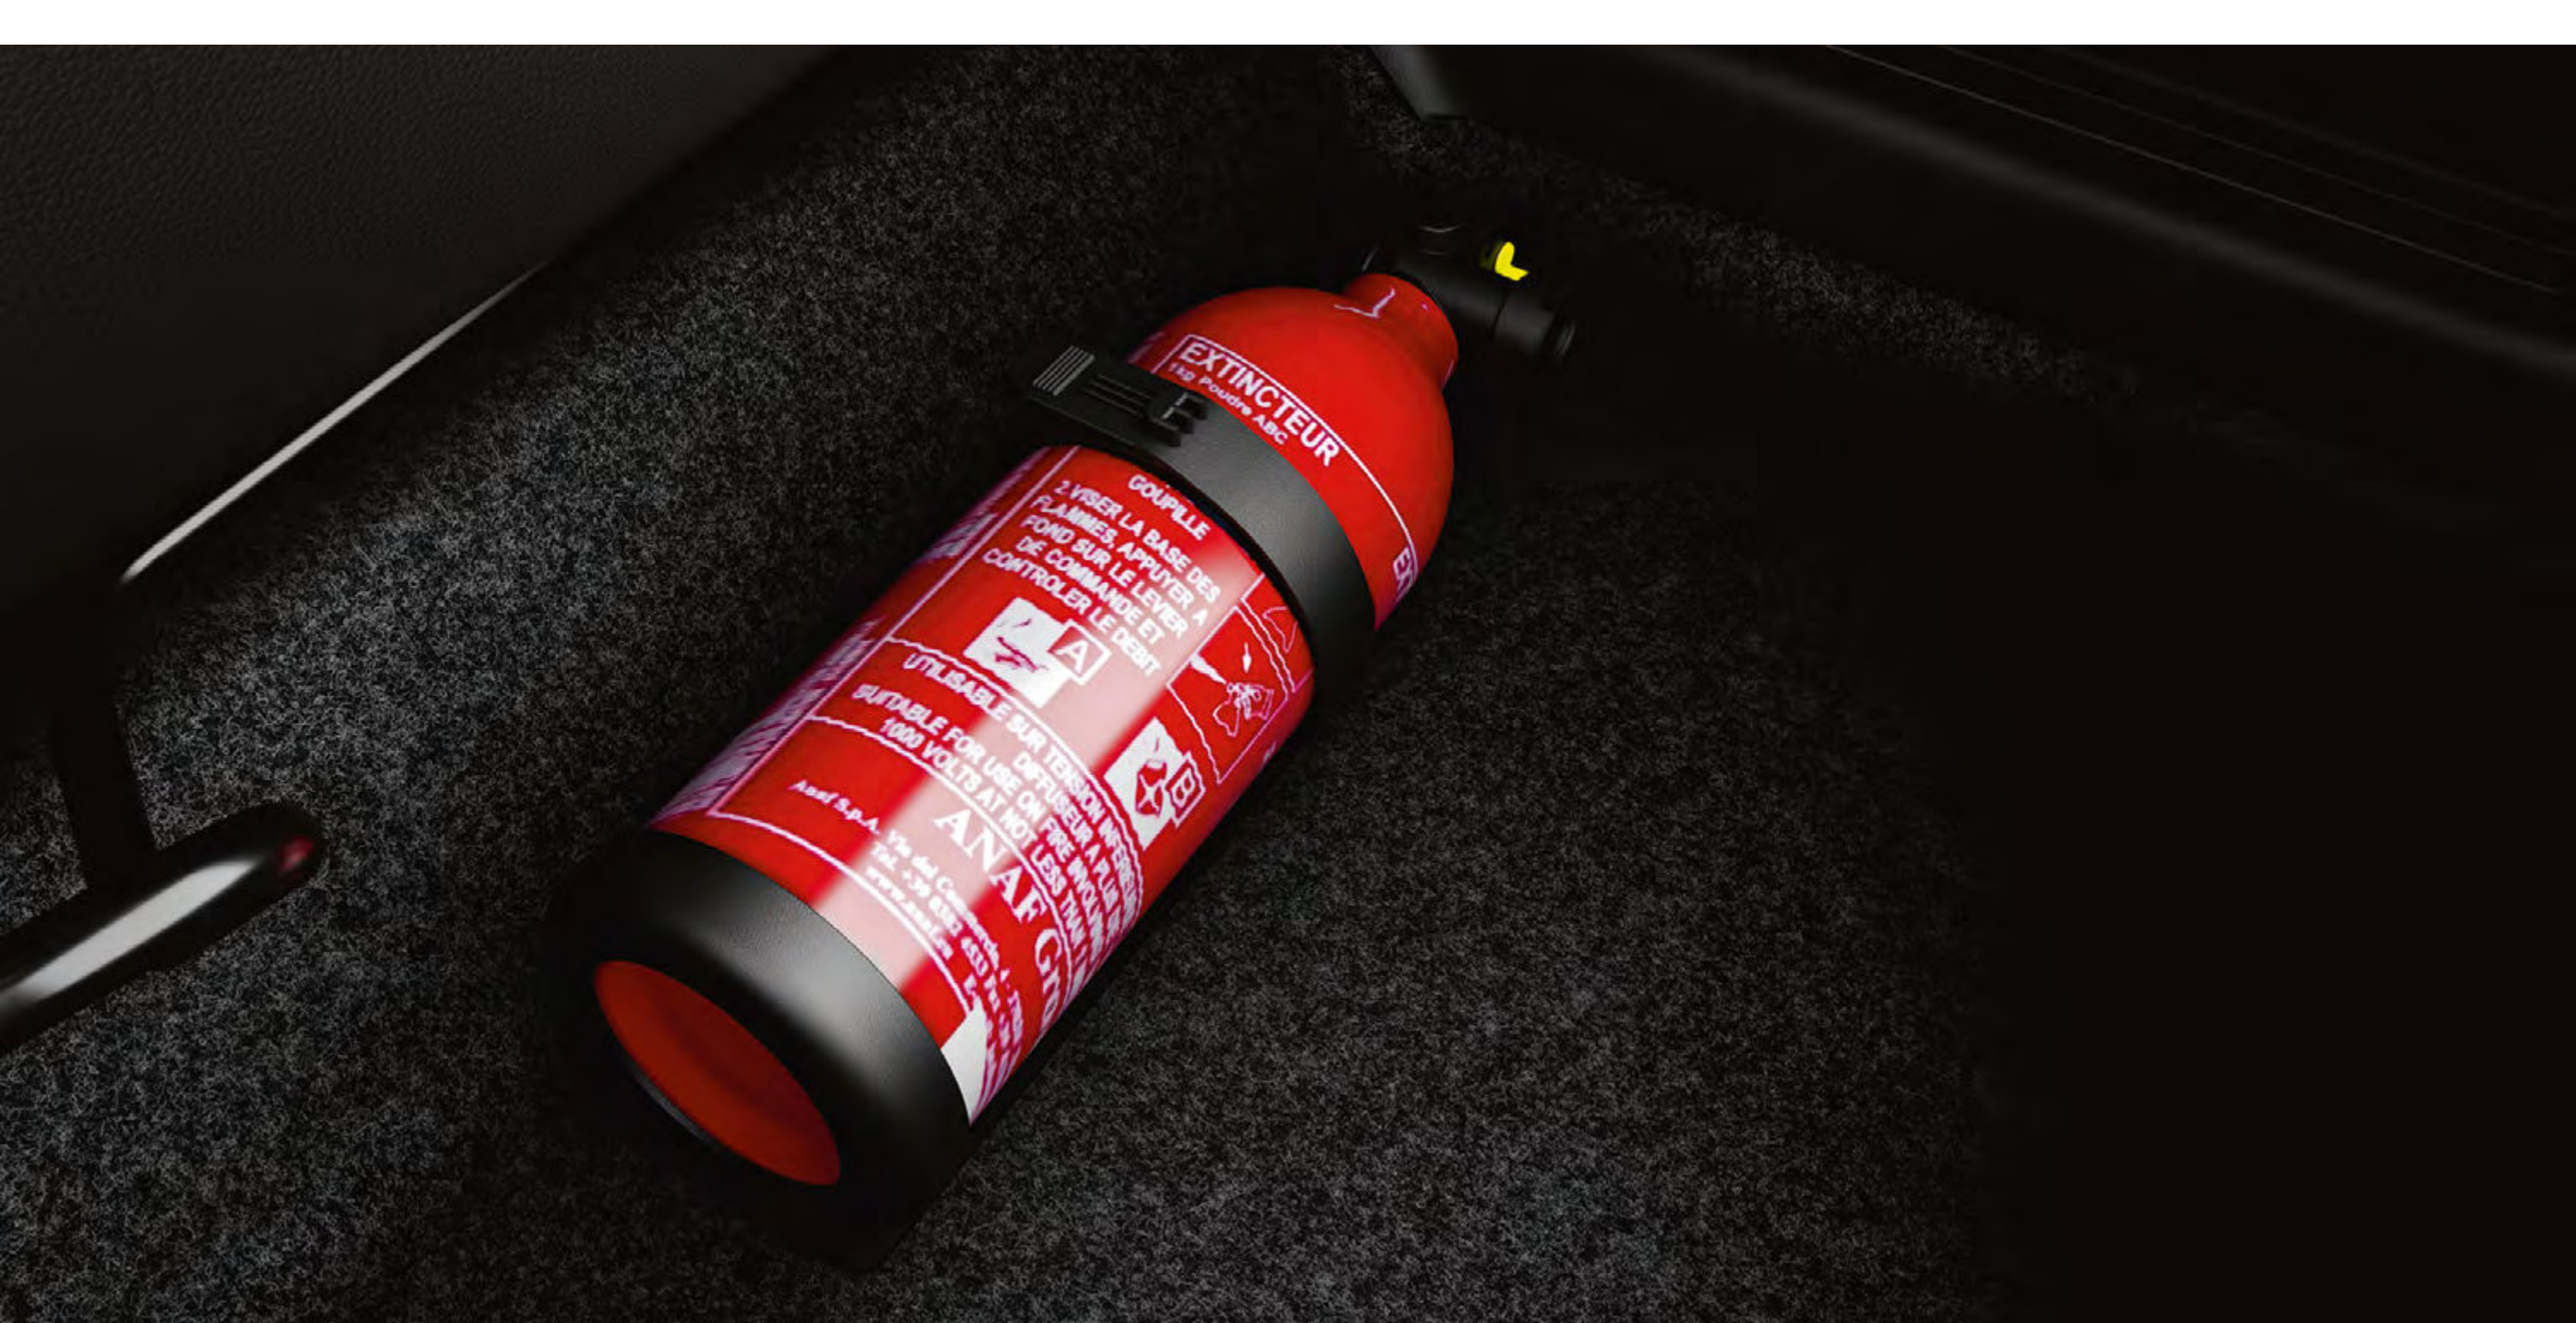

Feuerlöscher Halterung und Feuerlöscher (82 01 733 201) (77 17 018 032)

**Referenzliste als PDF
herunterladen (6 MB)**

**Mehr Produkte auf
[renault.de/zubehoer](https://www.renault.de/zubehoer)**

**Konfigurieren Sie hier
Ihr Wunsch-Fahrzeug →**

Menü ↑