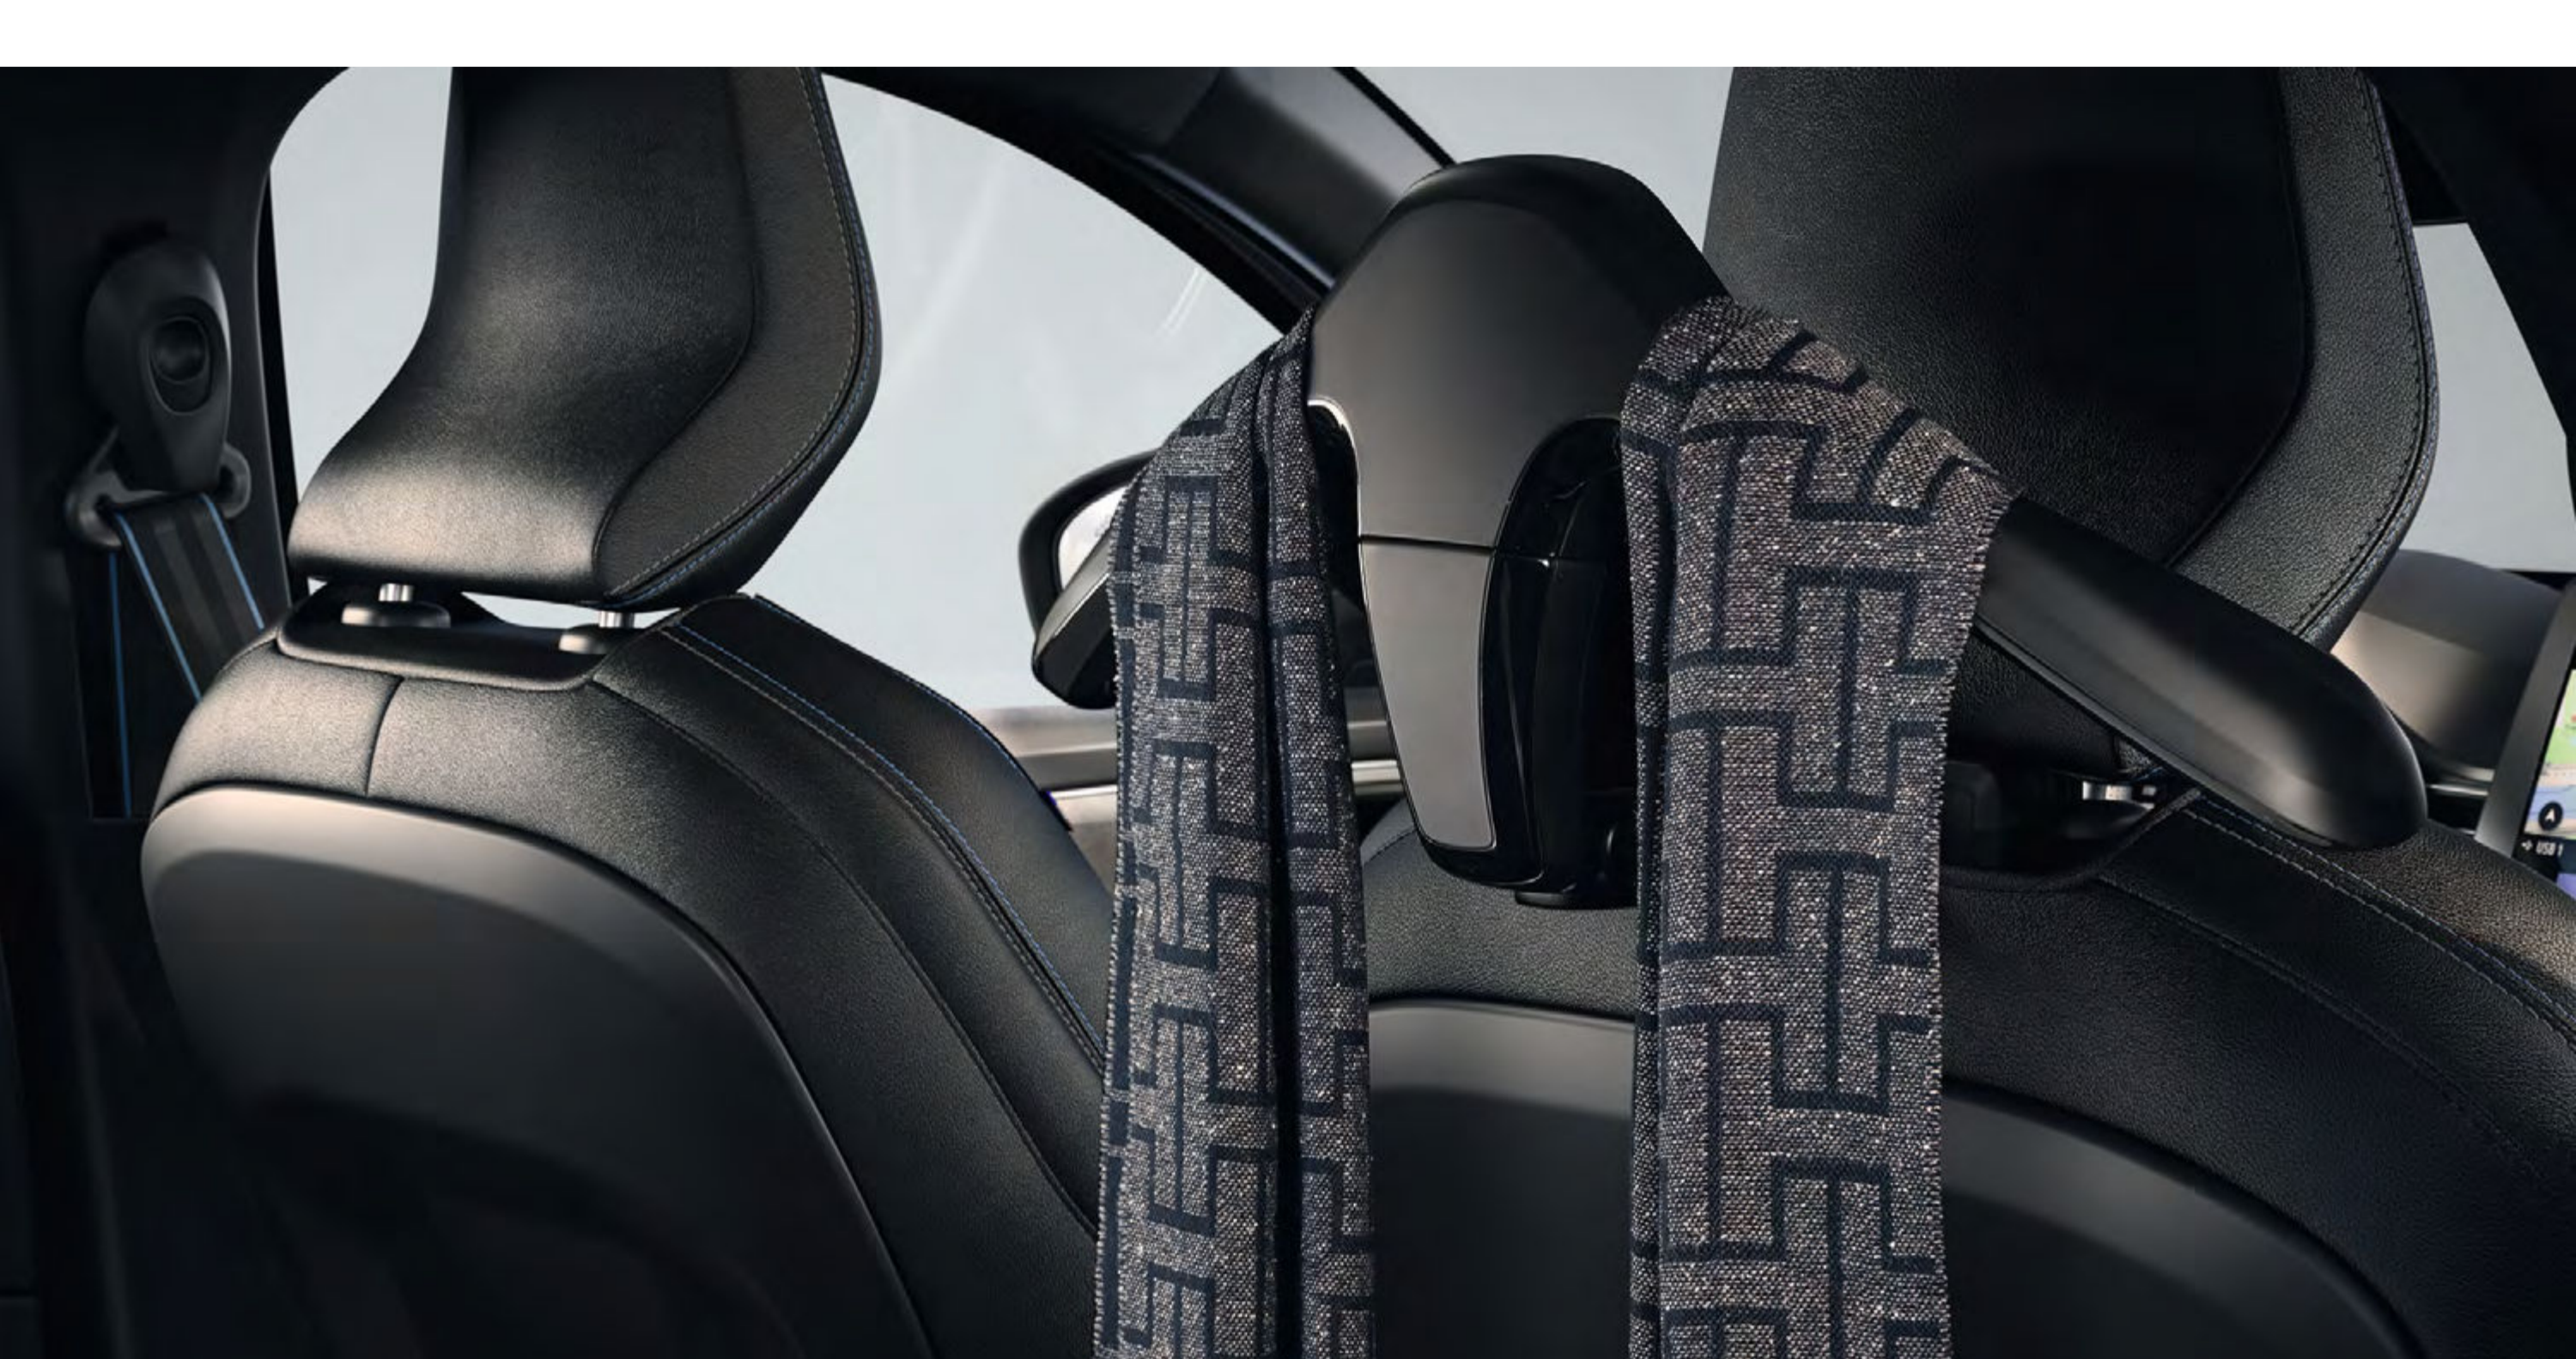

Kleiderbügel für Multifunktionssystem (7711785945)

Referenzliste als PDF herunterladen (6 MB)

Mehr Produkte auf [renault.de/zubehoer](https://www.renault.de/zubehoer)

Konfigurieren Sie hier Ihr Wunsch-Fahrzeug →

Menü ↑