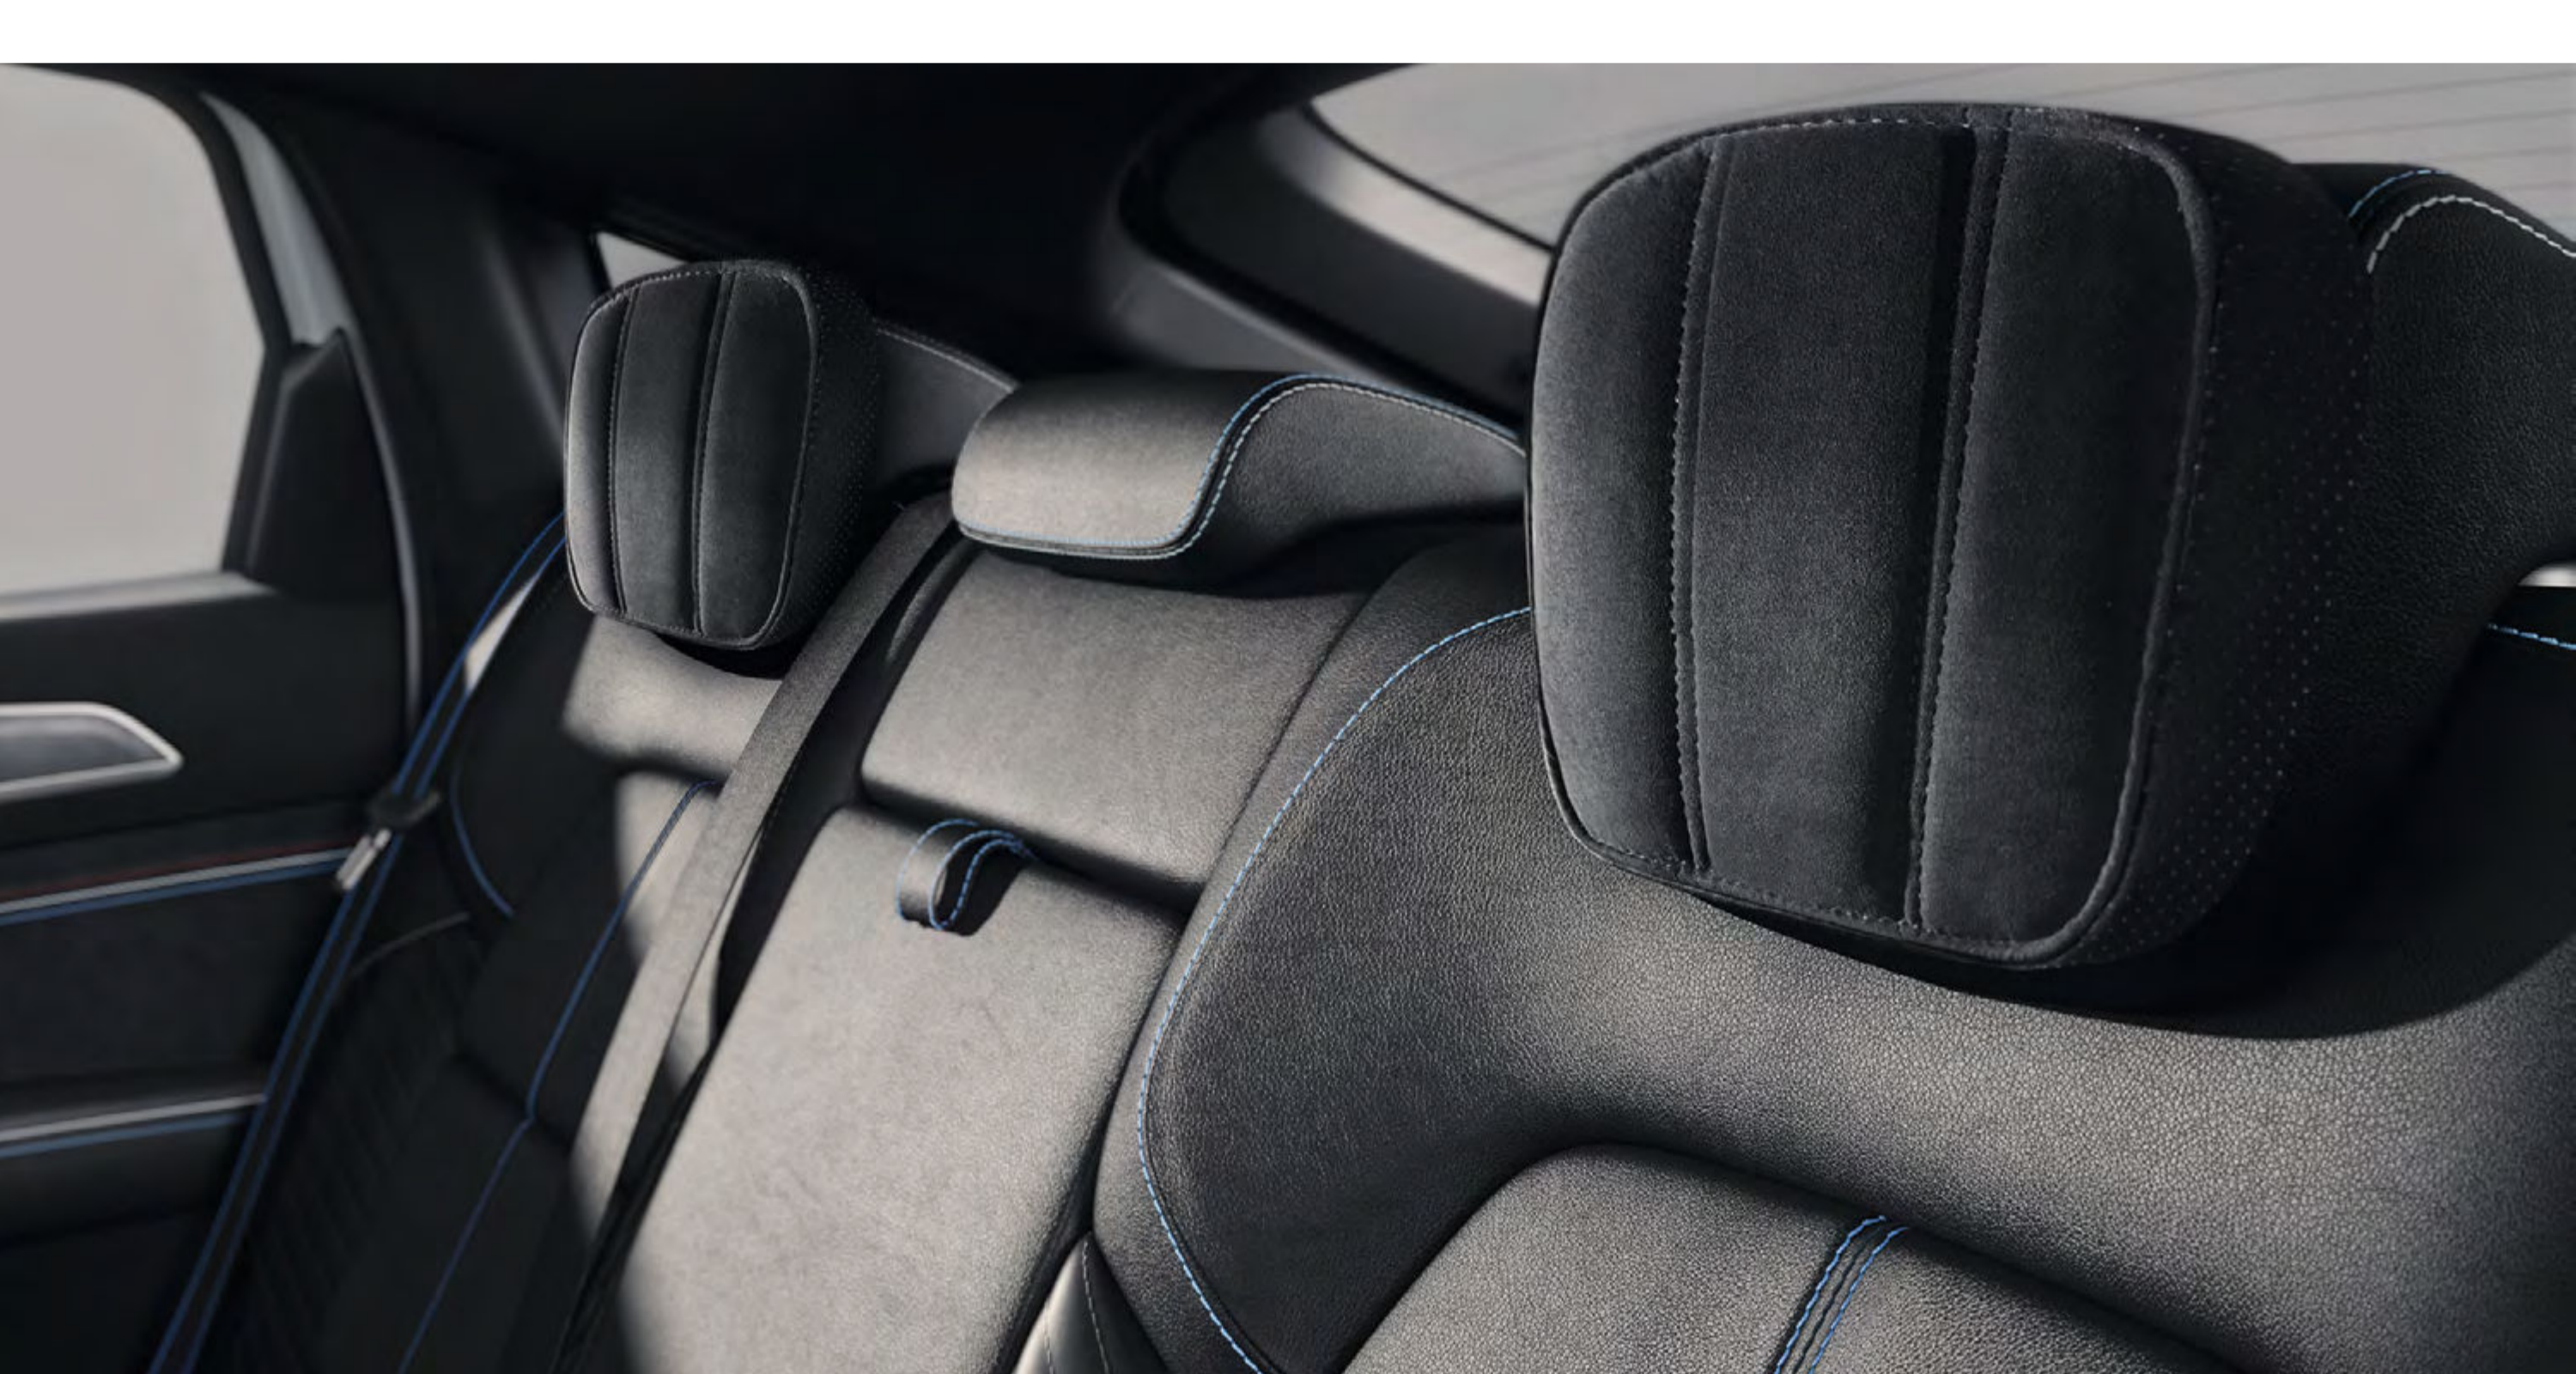

Die Rückbank bietet mit ihren schwarzen Komfortkissen an den Kopfstützen Komfort der Extraklasse.

Schwarze Komfortkissen an den hinteren Kopfstützen (7717300235)

Die mobile Armlehne bietet zusätzlichen Stauraum und lässt sich im Handumdrehen in einen Rucksack verwandeln. Der Multifunktions-Organizer besitzt mehrere Fächer, in denen Sie Ihre Alltagsgegenstände griffbereit aufbewahren können.